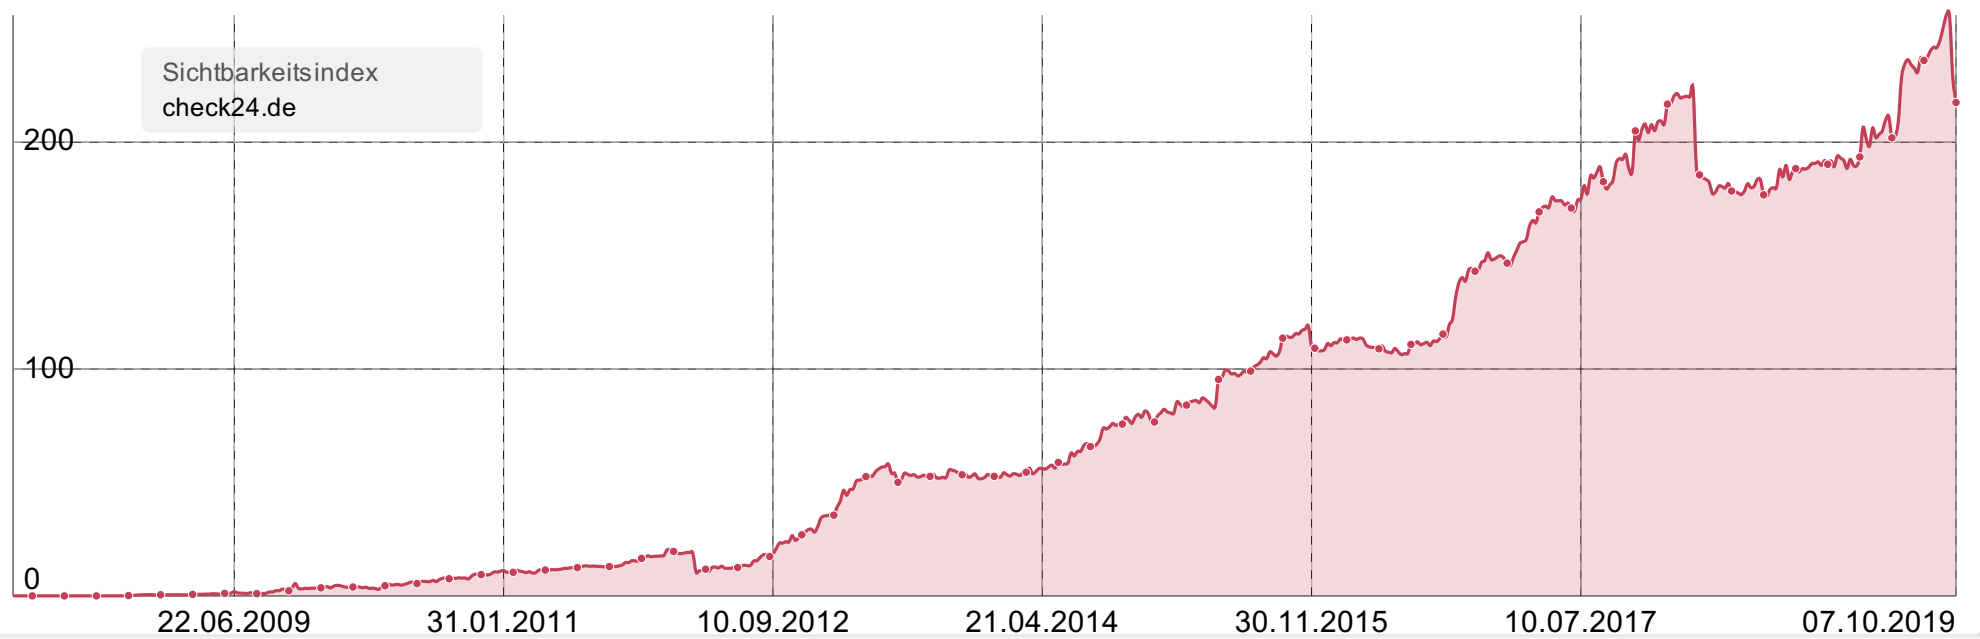

**Sichtbarkeitsindex**

**# Keywords**

SEO	1,01M ↓
Ads	70.647 ↑
Universal-Search	87.651 ↓

**Sichtbarkeitsindex**

check24.de (Domain)

**217,75** ↗ +0,2%

Smartphone: **218,56**

**Domain-Überblick**

Google PageRank	-
Indexierte Seiten	223.000 (-2%) ↓
Domainalter	02.03.2001
Top-10 Rankings	311.904 →
Anzahl URLs	67.854

**Sichtbarkeitsindex**

**Sichtbarkeitsindex**