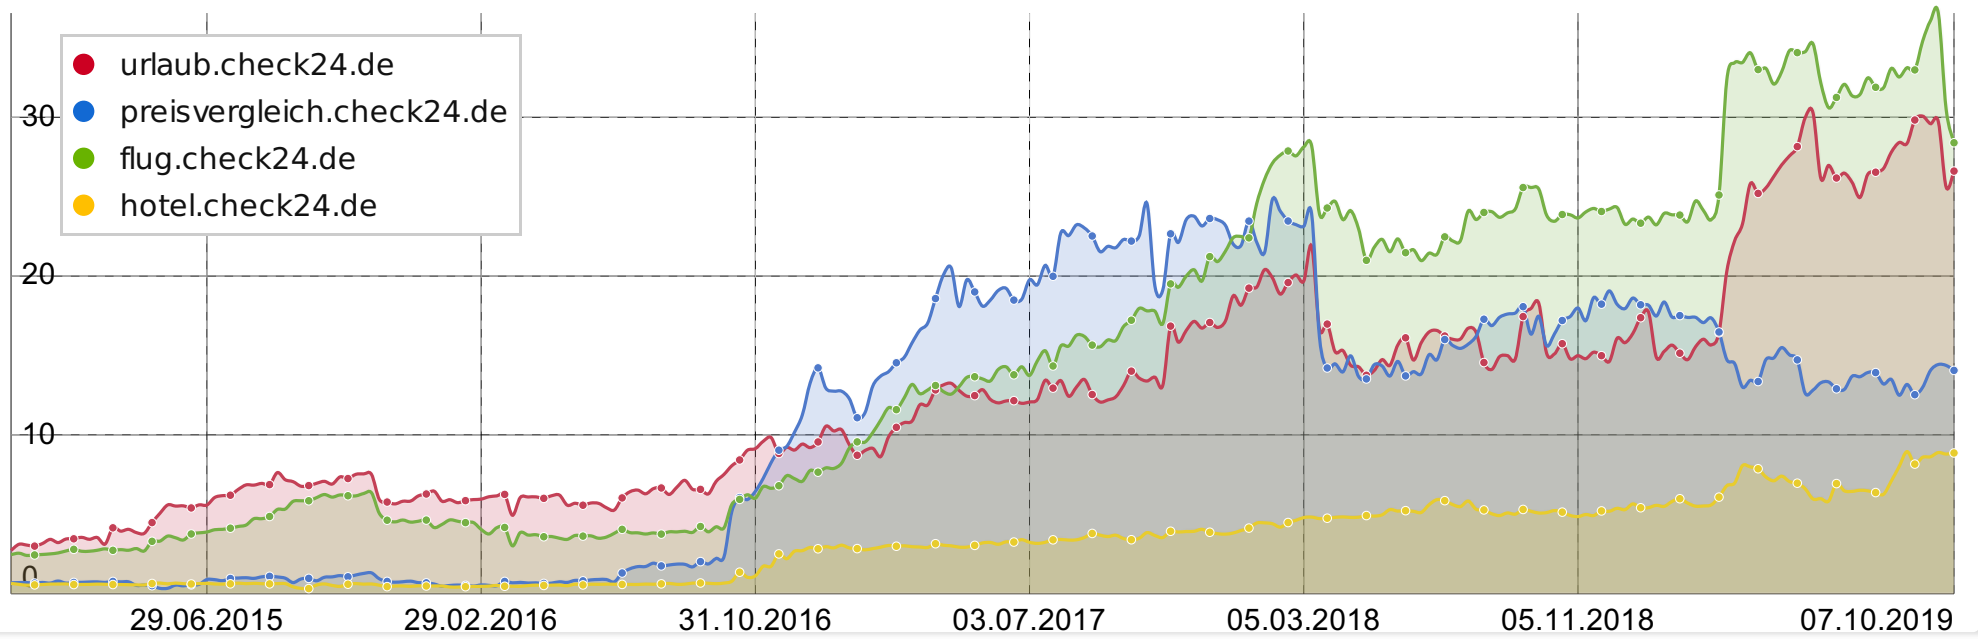

**Sichtbarkeitsindex**

**# Keywords**

SEO	1,01M ↓
Ads	70.647 ↑
Universal-Search	87.651 ↓

**Sichtbarkeitsindex**

check24.de (Domain)

**217,75** ↗ +0,2%

Smartphone: **218,56**

**Domain-Überblick**

Google PageRank	-
Indexierte Seiten	223.000 (-2%) ↓
Domainalter	02.03.2001
Top-10 Rankings	311.904 →
Anzahl URLs	67.854

**Sichtbarkeitsindex**

**Sichtbarkeitsindex**